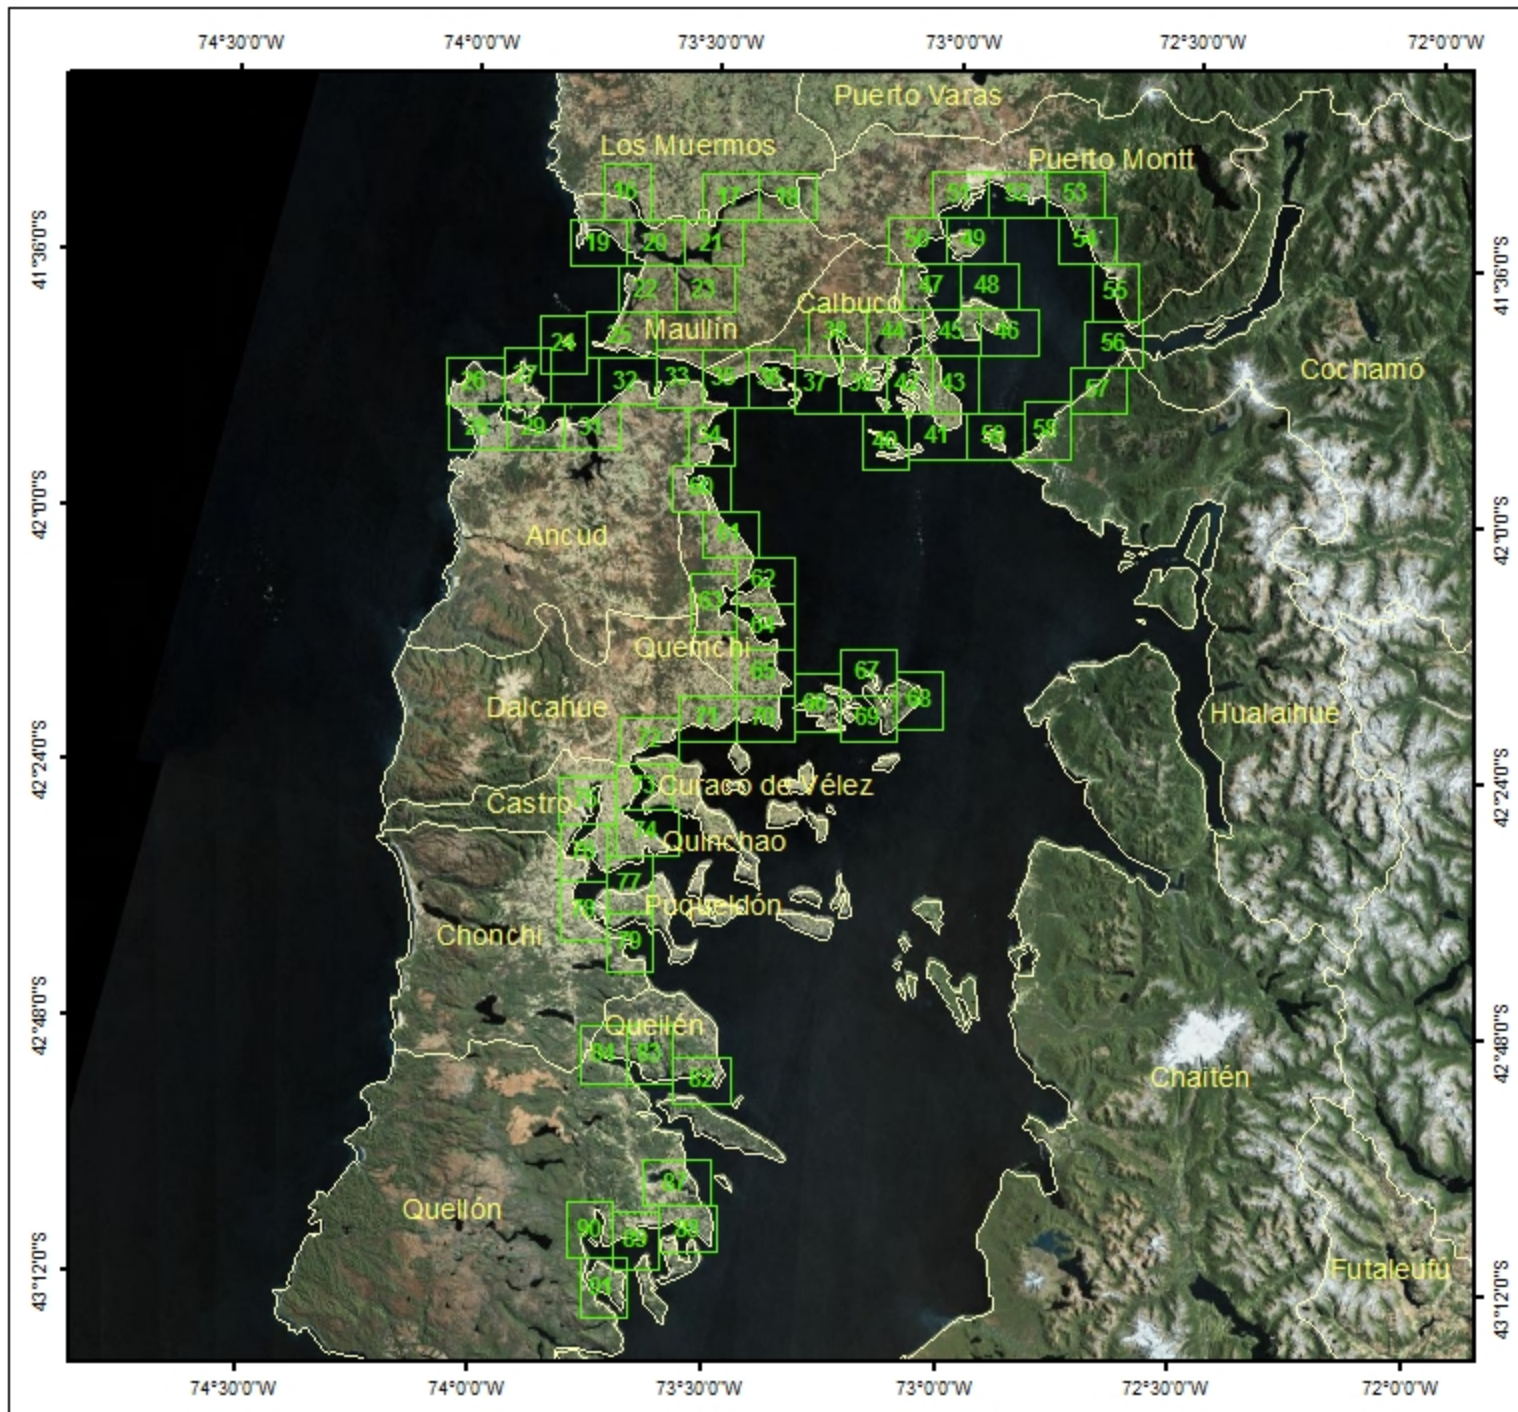

Planos Marítimos Costeros - Región de Los Lagos

Datos Cartográficos
Proyección UTM huso 18s
datum WGS-84
Escala 1: 10000

Unidad Técnica Cartográfica
Sección Borde Costero
Subsecretaría Para Las Fuerzas Armadas